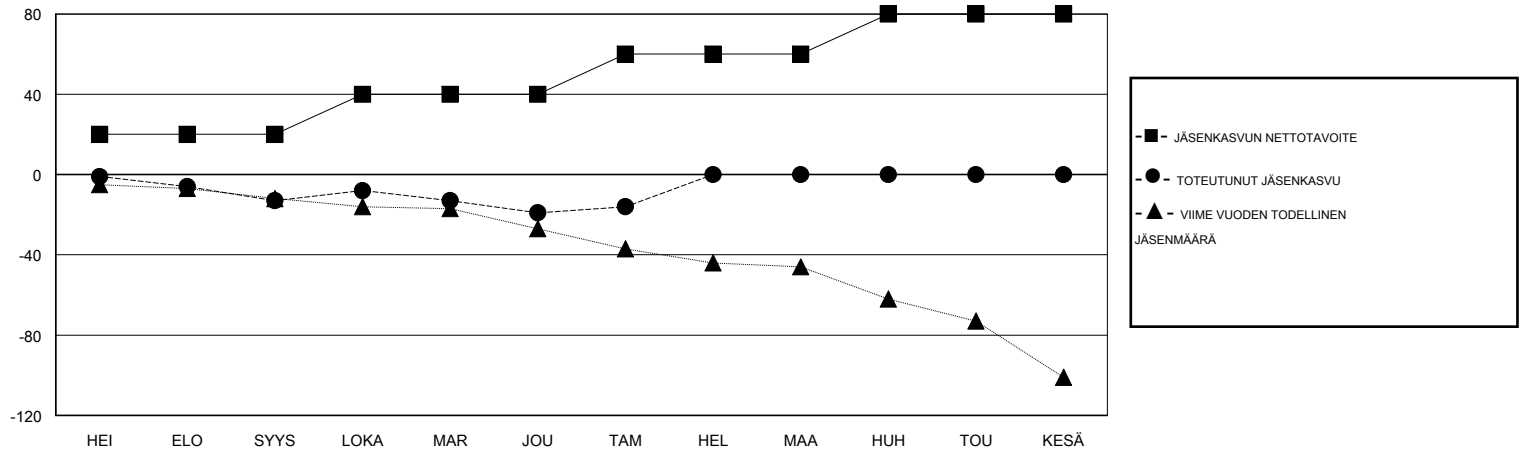

# MONTHLY MEMBERSHIP PROGRESS REPORT

District 107 G

Results as of: 1/31/2020

GMT:

SIJAINI FINLAND

GMT VAALIPIIRI

Klubit				jäsenä			
TULOKSET 2019-2020				TULOKSET 2019-2020			
NELJÄNNES	UUDEN KLUBIN TAVOITE	UUDET KLUBIT	LOPETETUT KLUBIT	NELJÄNNES	JÄSENKASVUN NETTOTAVOITE	TOTEUTUNUT JÄSENKASVU	POISTETUT JÄSENET (mukaan lukien siirrot)
HEI/ELO/SYYS	0	0	0	HEI/ELO/SYYS	20	9	22
LOKA/MAR/JOU	1	0	0	LOKA/MAR/JOU	20	18	23
TAM/HEL/MAA	0	0	0	TAM/HEL/MAA	20	8	5
HUH/TOU/KESÄ	0	0	0	HUH/TOU/KESÄ	20	0	0

TAVOITTEET JA UUDET KLUBIT, KUMULATIIVINEN

TAVOITTEET JA JÄSENET, KUMULATIIVINEN

LAKKAUTETUT KLUBIT: 0

26 CLUBS OF 60 LISÄNNYT YHDEN TAI USEAMMAN UUTTA JÄSENTÄ

SUKUPUOLIJAKAUMA

MIES 1,083 (85.88%)  
NAINEN 178 (14.12%)