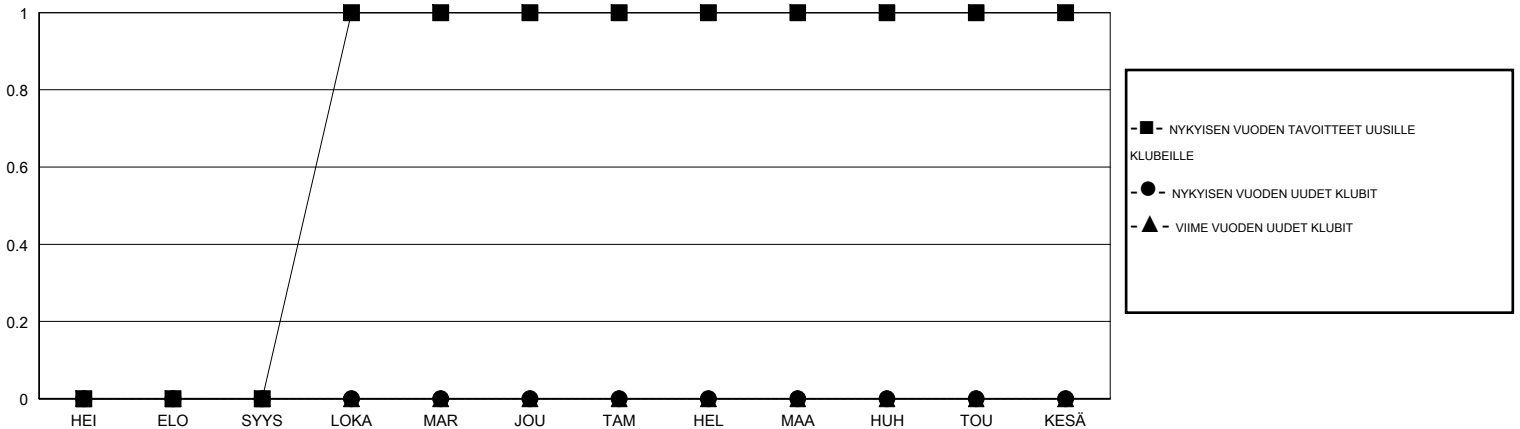

# MONTHLY MEMBERSHIP PROGRESS REPORT

District 107 G

Results as of: 1/31/2020

GMT:

SIJAINI FINLAND

GMT VAALIPIIRI

Klubit				jäsenä			
TULOKSET 2019-2020				TULOKSET 2019-2020			
NELJÄNNES	UUDEN KLUBIN TAVOITE	UUDET KLUBIT	LOPETETUT KLUBIT	NELJÄNNES	JÄSENKASVUN NETTOTAVOITE	TOTEUTUNUT JÄSENKASVU	POISTETUT JÄSENET (mukaan lukien siirrot)
HEI/ELO/SYYS	0	0	0	HEI/ELO/SYYS	20	9	22
LOKA/MAR/JOU	1	0	0	LOKA/MAR/JOU	20	18	23
TAM/HEL/MAA	0	0	0	TAM/HEL/MAA	20	8	5
HUH/TOU/KESÄ	0	0	0	HUH/TOU/KESÄ	20	0	0

TAVOITTEET JA UUDET KLUBIT, KUMULATIIVINEN

TAVOITTEET JA JÄSENET, KUMULATIIVINEN

LAKKAUTETUT KLUBIT: 0

26 CLUBS OF 60 LISÄNNYT YHDEN TAI USEAMMAN UUTTA JÄSENTÄ

SUKUPUOLIJAKAUMA

MIES 1,083 (85.88%)  
NAINEN 178 (14.12%)